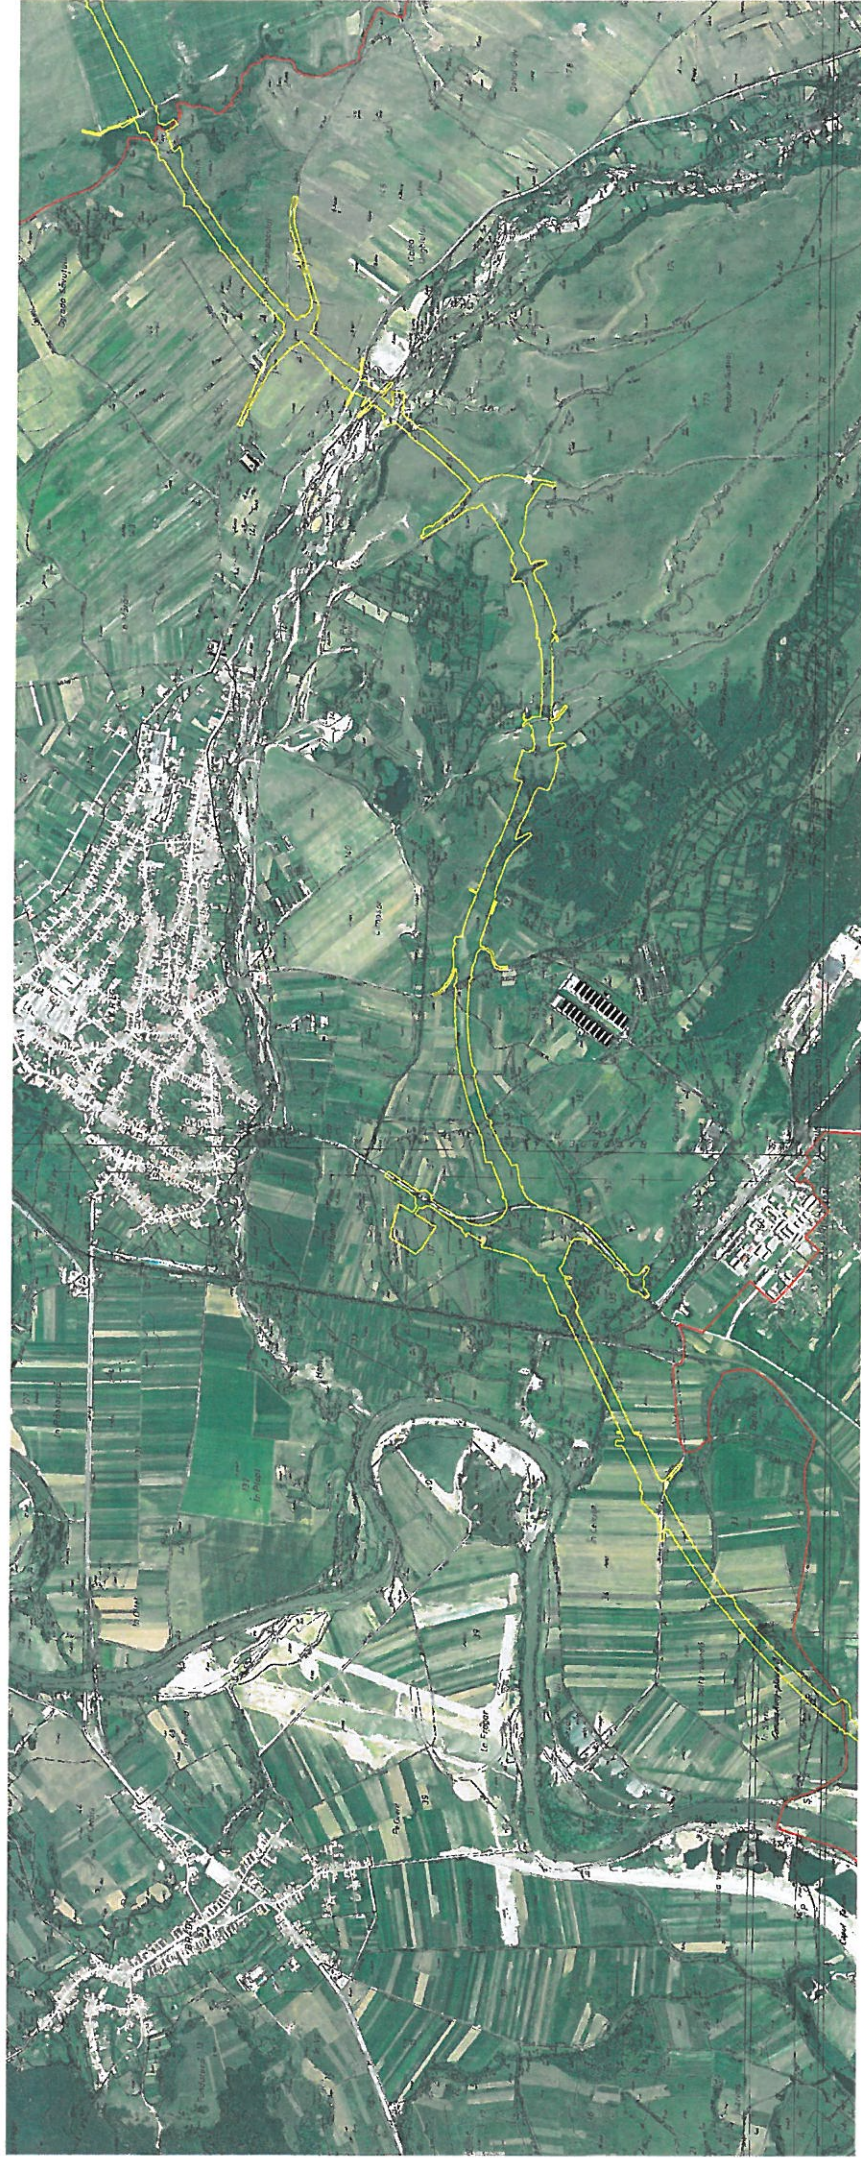

EXTRAS DIN PLANUL CADASTRAL  
PE ORTOFOTOPLAN  
UAT: TURNU ROSU SCARA 1:10000

Comuna Turnu Rosu  
Municipiu

**EXTRAS DIN PLANUL CADASTRAL  
PE ORTOFOTOPLAN  
UAT: AVRIG SCARA 1:30000**

Veronica  
Marta  
Mănescu

EXTRAS DIN PLANUL CADASTRAL  
PE ORTOFOTOPLAN

UAT: PORUMBACU DE JOS SCARA 1:40000

Veronica  
Miron  
Măntănuș

**EXTRAS DIN PLANUL CADASTRAL  
PE ORTOFOTOPLAN  
UAT: CARTA – ARPASU DE JOS SCARA 1:30000**

Veronica-Marig  
Marinescu

EXTRAS DIN PLANUL CADASTRAL  
PE ORTOFOTOPLAN  
UAT: RACOVITA SCARA 1:20000

Veronica-Maria  
Marinescu